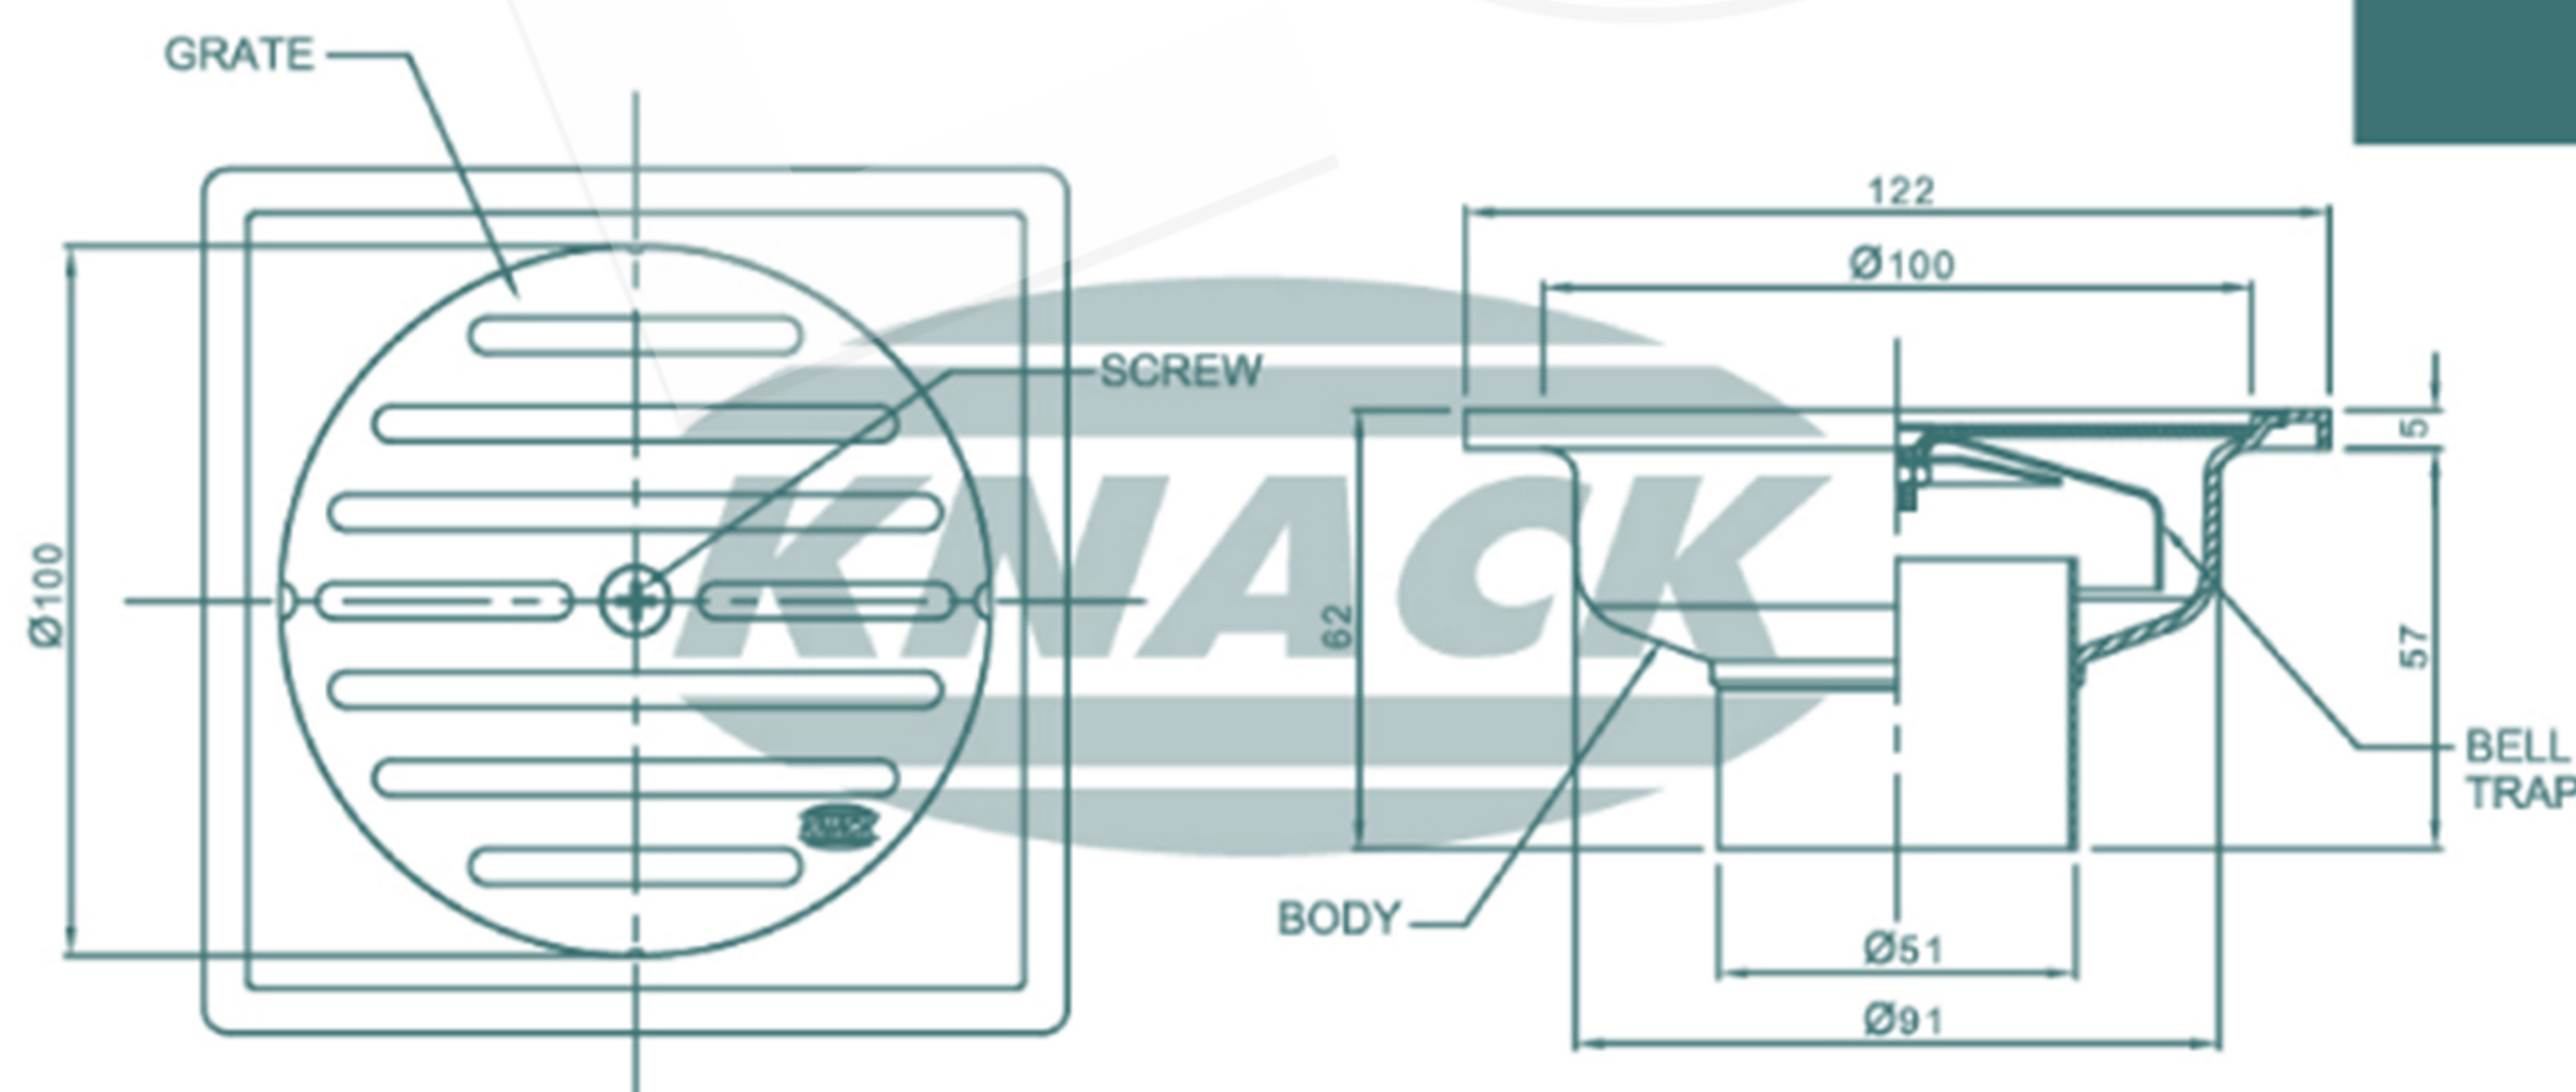

# MODERN DRAIN

## Floor Drain 402 S

ตะแกรงน้ำทิ้งทรงเหลี่ยม-หน้ากลม (สแตนเลส)

- สำหรับท่อ PVC ขนาด 2"- 4"  
(หน้าแปลน 4 3/4")

## MODERN DRAIN

DIMENSION IN MM.

ISO 9001  
BUREAU VERITAS  
Certification

FLOOR DRAIN  
MODEL : 402 S (สำหรับท่อ PVC ขนาด 2"-4")